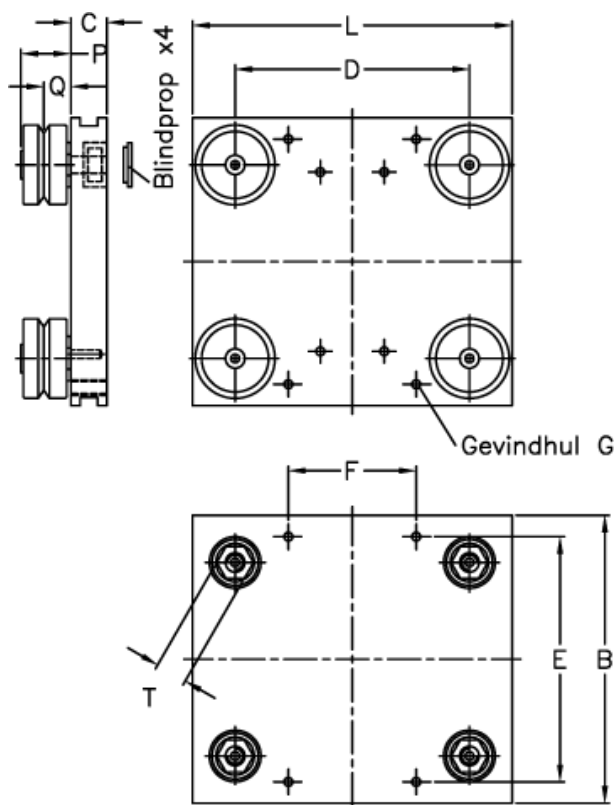

Varenummer: 057113012075100
 Beskrivelse: Hepco GV3 vogn AU 12 13 L75

Mål

B = 40

C = 7.34

d = 60

E = 30

F = 25

For leje = 13

For skinne = MS/NMS 12

Gevindhul G = 4 x M4

L = 75

P = 10.1

Q = 5.46